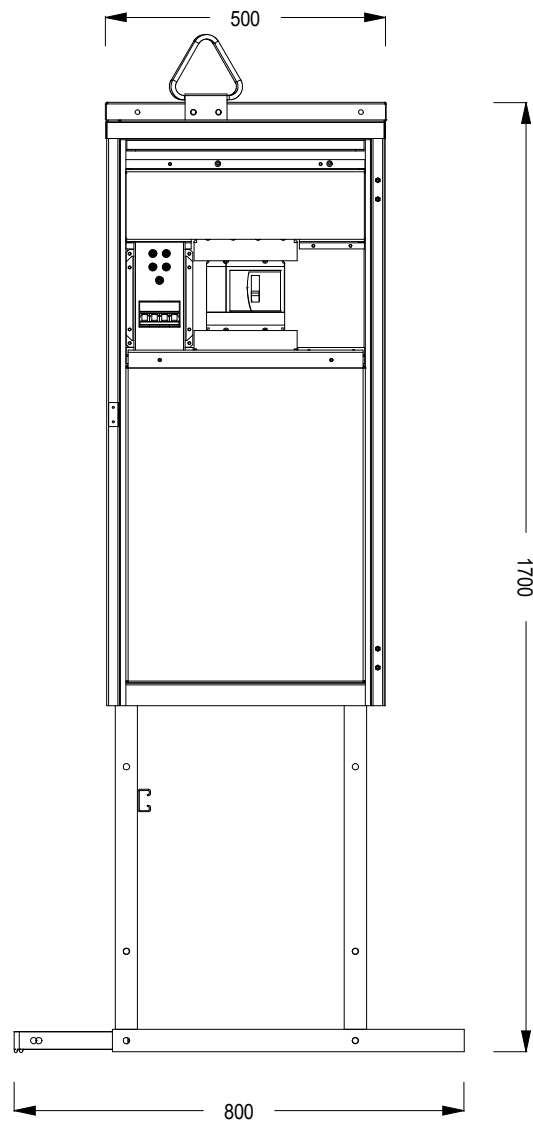

J

K

ARTIKELNR./  
ARTICLE NO.MÄRKSTRÖM/  
CURRENT RATING

A

SPÄNNING/  
VOLTAGE

V

MEASURING  
EQUIPMENTCURR-  
TRAFO-  
SPACEENERGY-  
METER-  
SPACEFAST ANSLUTNING/  
FIXED CONNECTIONS

&lt;125A