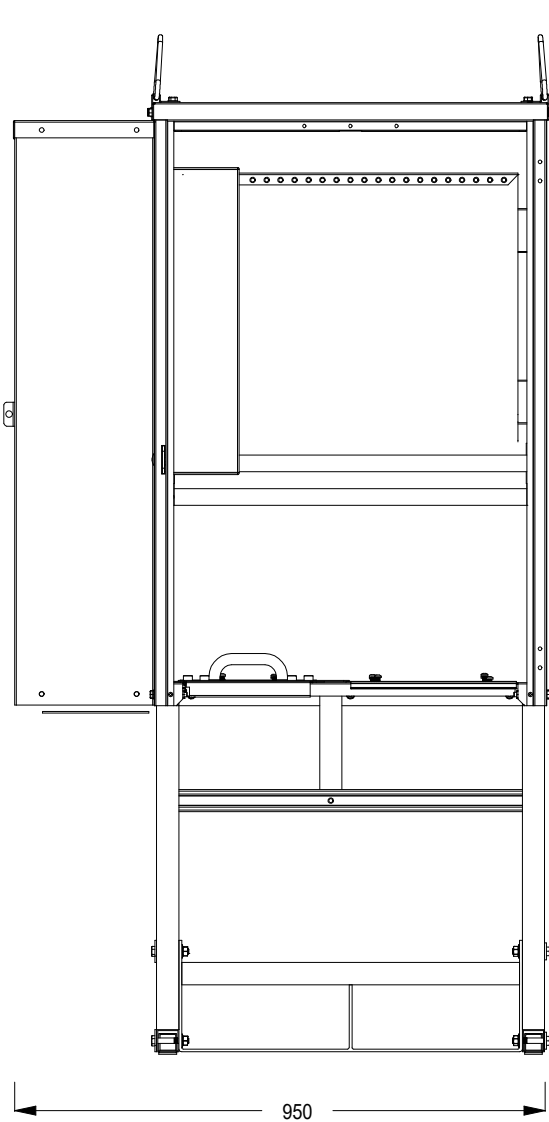

J

K

ARTIKELNR./  
ARTICLE NO.MÄRKSTRÖM/  
CURRENT RATING

A

SPÄNNING/  
VOLTAGE

V

MEASURING  
EQUIPMENTCURR-  
TRAFO-  
SPACEENERGY-  
METER-  
SPACEFAST ANSLUTNING/  
FIXED CONNECTIONS

&lt;125A